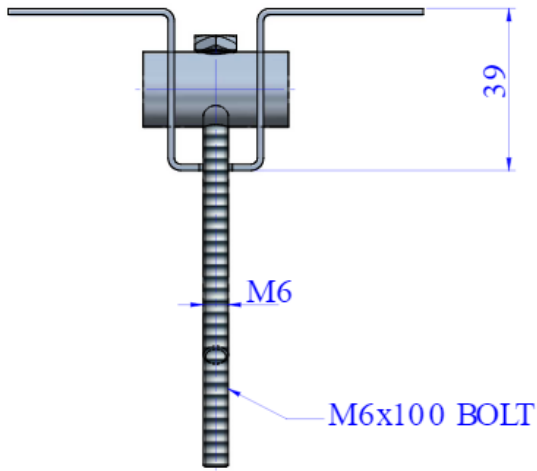

**CHRISTIAN
BERNER**

Expect more