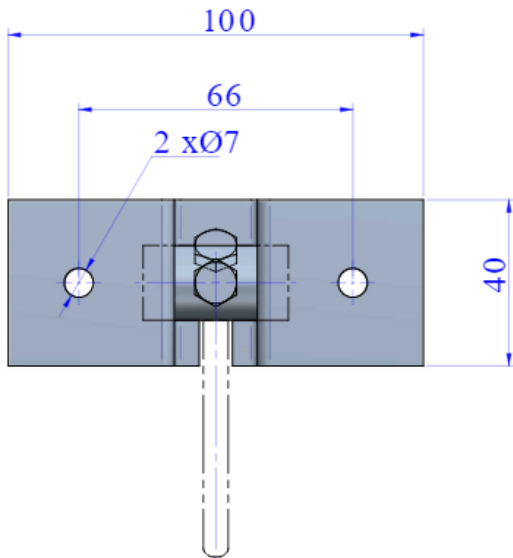

**CHRISTIAN
BERNER**

Expect more