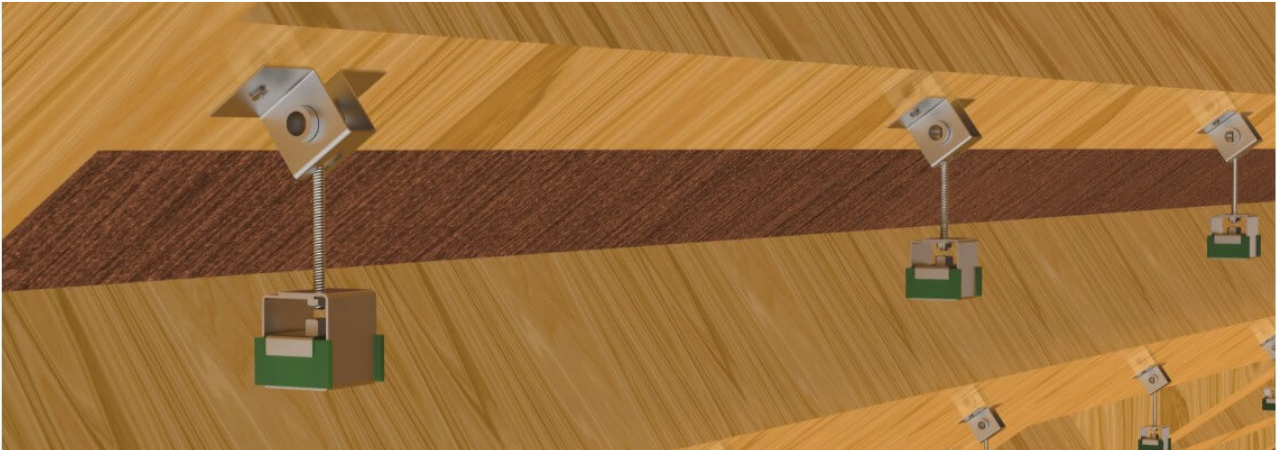

Tiltfix

Marraskuu 2020

AMC TILTFIX on kätevä lisäosa AMC Akustik 4 + Sylomer ripustimelle. Lisäosa tarvitaan kun, tukirakenne, esim. betoni tai puupalkki, johon akustinen ripustin kiinnitetään, on vino ja välikatto taas halutaan suorana. TILTFIX lisäosan asennus on yksinkertaista ja sitä käyttämällä varmistetaan rakenteen turvallinen ja laadukas lopputulos.

TILTFIX asennetaan kahdesta asennuspisteestä, joka tekee asennuksesta tukevan. TILTFIX soveltuu monille eri kuormituksille.

TILTFIX on antikorroosiokäsitelty ja sietää haastavia olosuhteita. Tuotetta voidaan käyttää niin sisällä kuin ulkona.