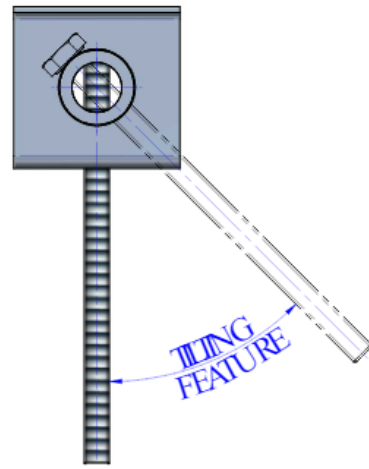

**CHRISTIAN
BERNER**

Expect more