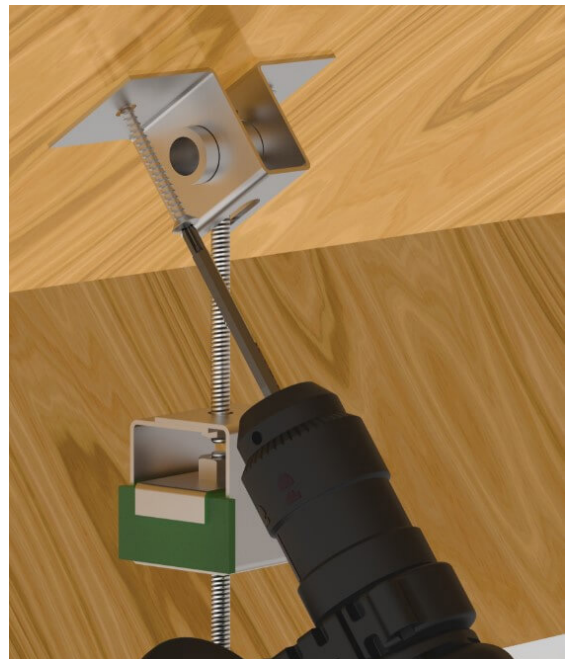

Tiltfix

Marraskuu 2020

AMC TILTFIX on kätevä lisäosa AMC Akustik 4 + Sylomer ripustimelle. Lisäosa tarvitaan kun, tukirakenne, esim. betoni tai puupalkki, johon akustinen ripustin kiinnitetään, on vino ja välikatto taas halutaan suorana. TILTFIX lisäosan asennus on yksinkertaista ja sitä käyttämällä varmistetaan rakenteen turvallinen ja laadukas lopputulos.

TILTFIX asennetaan kahdesta asennuspisteestä, joka tekee asennuksesta tukevan. TILTFIX soveltuu monille eri kuormituksille.

TILTFIX on antikorroosiokäsitelty ja sietää haastavia olosuhteita. Tuotetta voidaan käyttää niin sisällä kuin ulkona.