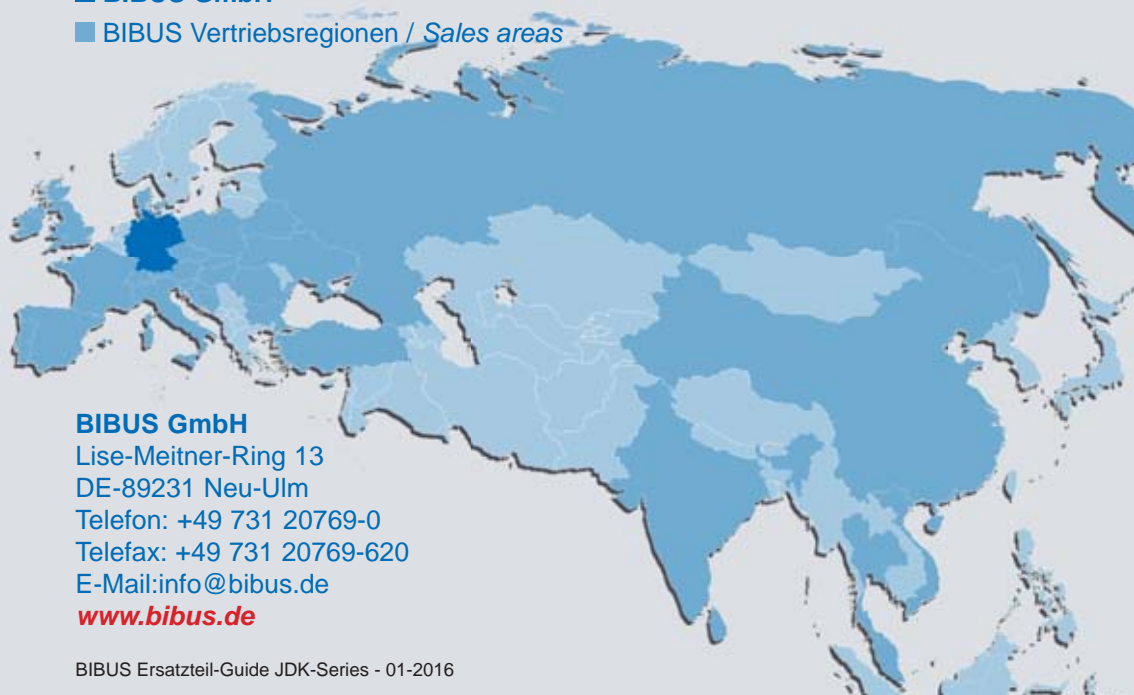

JDK-Series

ERSATZTEIL-GUIDE SPARES GUIDE

PNEUMATIK | MECHATRONIK | UMWELTECHNIK

■ BIBUS GmbH

■ BIBUS Vertriebsregionen / Sales areas

BIBUS GmbH

Lise-Meitner-Ring 13
DE-89231 Neu-Ulm
Telefon: +49 731 20769-0
Telefax: +49 731 20769-620
E-Mail: info@bibus.de
www.bibus.de